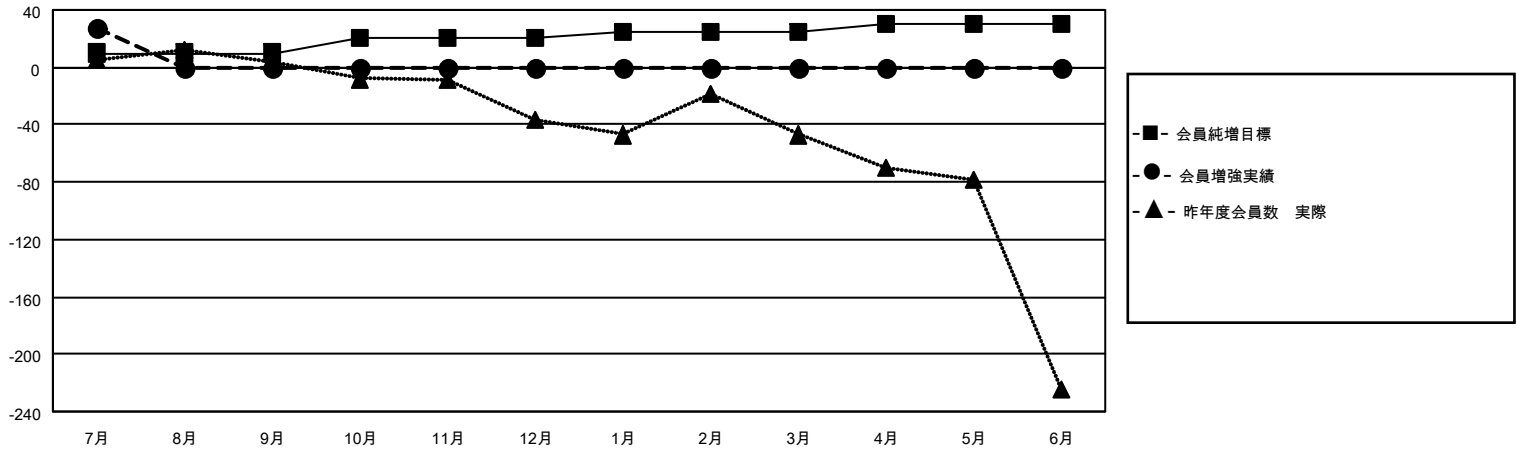

# MONTHLY MEMBERSHIP PROGRESS REPORT

地域 JAPAN

District 337 C

Results as of: 7/31/2020

クラブ			
結果：2020-2021			
四半期	新クラブ目標	新クラブ	解散クラブ
7月/8月/9月	0	0	0
10月/11月/12月	0	0	0
1月/2月/3月	0	0	0
4月/5月/6月	0	0	0

名			
結果：2020-2021			
四半期	会員純増目標	会員増強実績	退会者(転籍を含む)実際
7月/8月/9月	10	43	15
10月/11月/12月	10	0	0
1月/2月/3月	5	0	0
4月/5月/6月	5	0	0

新クラブ目標及び実績累計

会員目標及び実績累計

解散クラブ: 0	19 CLUBS OF 75 一名以上の新会員を登録	<b>男女別</b> 男性 2,370 (69.60%) 女性 1,035 (30.40%)
<b>退会者</b> 物故会員 5 クラブ解散 0 その他 10 合計 15	<a href="#">会員累計データを見るには、ここをクリック</a>	世帯主/家族会員合計 1,810 国際会費半額の家族会員 1,068