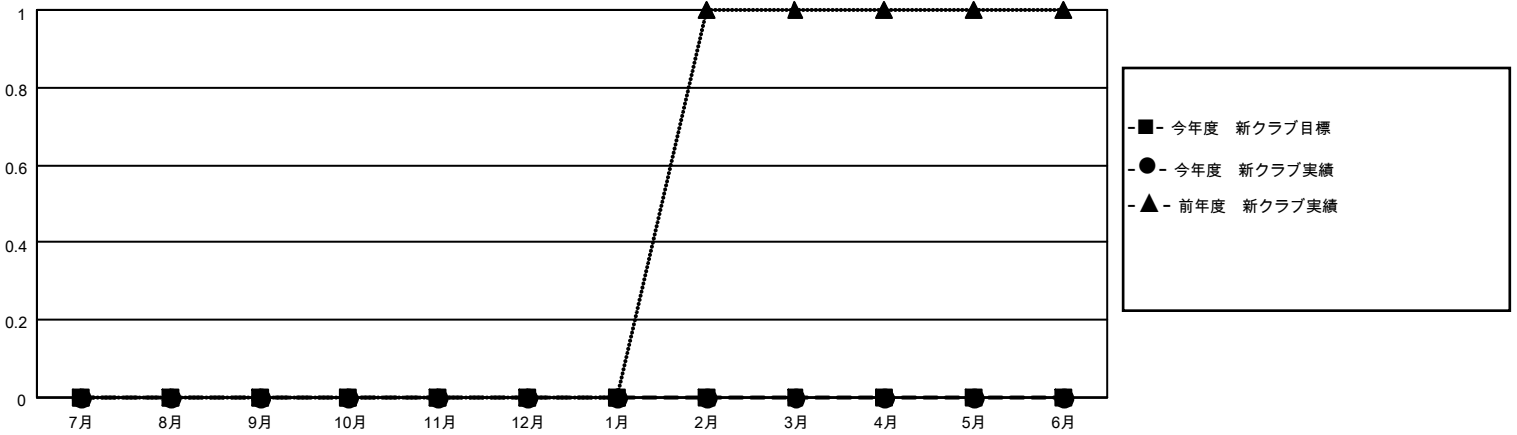

# MONTHLY MEMBERSHIP PROGRESS REPORT

地域 JAPAN

District 337 C

Results as of: 7/31/2020

クラブ			
結果：2020-2021			
四半期	新クラブ目標	新クラブ	解散クラブ
7月/8月/9月	0	0	0
10月/11月/12月	0	0	0
1月/2月/3月	0	0	0
4月/5月/6月	0	0	0

名			
結果：2020-2021			
四半期	会員純増目標	会員増強実績	退会者(転籍を含む)実際
7月/8月/9月	10	43	15
10月/11月/12月	10	0	0
1月/2月/3月	5	0	0
4月/5月/6月	5	0	0

新クラブ目標及び実績累計

会員目標及び実績累計

解散クラブ: 0	19 CLUBS OF 75 一名以上の新会員を登録	<b>男女別</b> 男性 2,370 (69.60%) 女性 1,035 (30.40%)
<b>退会者</b> 物故会員 5 クラブ解散 0 その他 10 合計 15	<a href="#">会員累計データを見るには、ここをクリック</a>	世帯主/家族会員合計 1,810 国際会費半額の家族会員 1,068